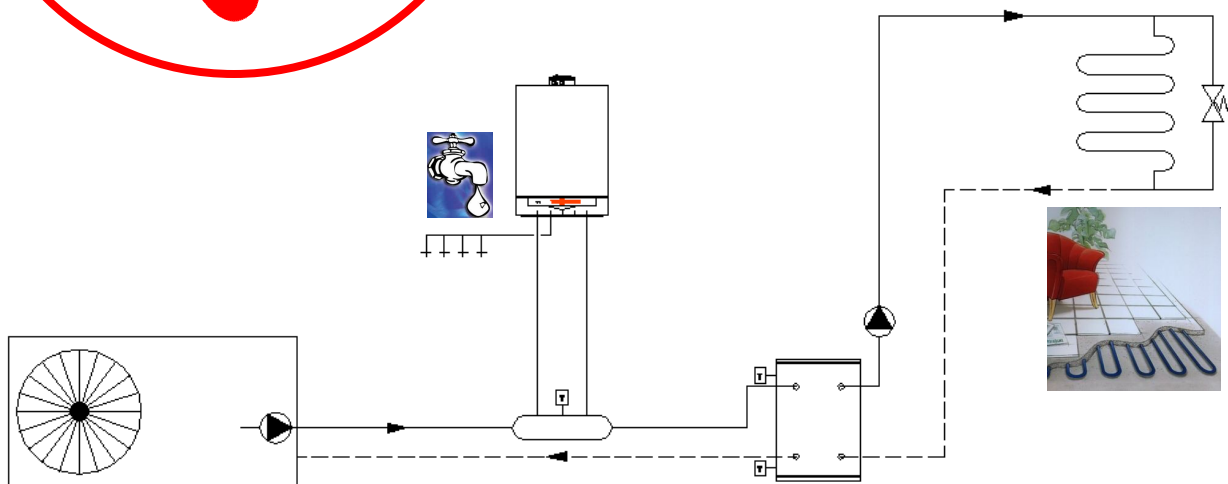

Wärmepumpen

Het Viessmann EPC - pakket

EPC verlaging
tot
0,40

- ▼ EPC verlaging tot **0,40** mogelijk
- ▼ Hoog rendement, door lage temperaturen
- ▼ Conform GIW
- ▼ Verwarming en koeling mogelijk
- ▼ CO₂ – reductie
- ▼ Geen bronboringen en verdere infrastructuur nodig
- ▼ Plug & Play

Viessmann EPC – pakket bestaande uit:

- Vitodens 100, combiketel
- Lucht-water warmtepomp
- Buffervat, 100 liter